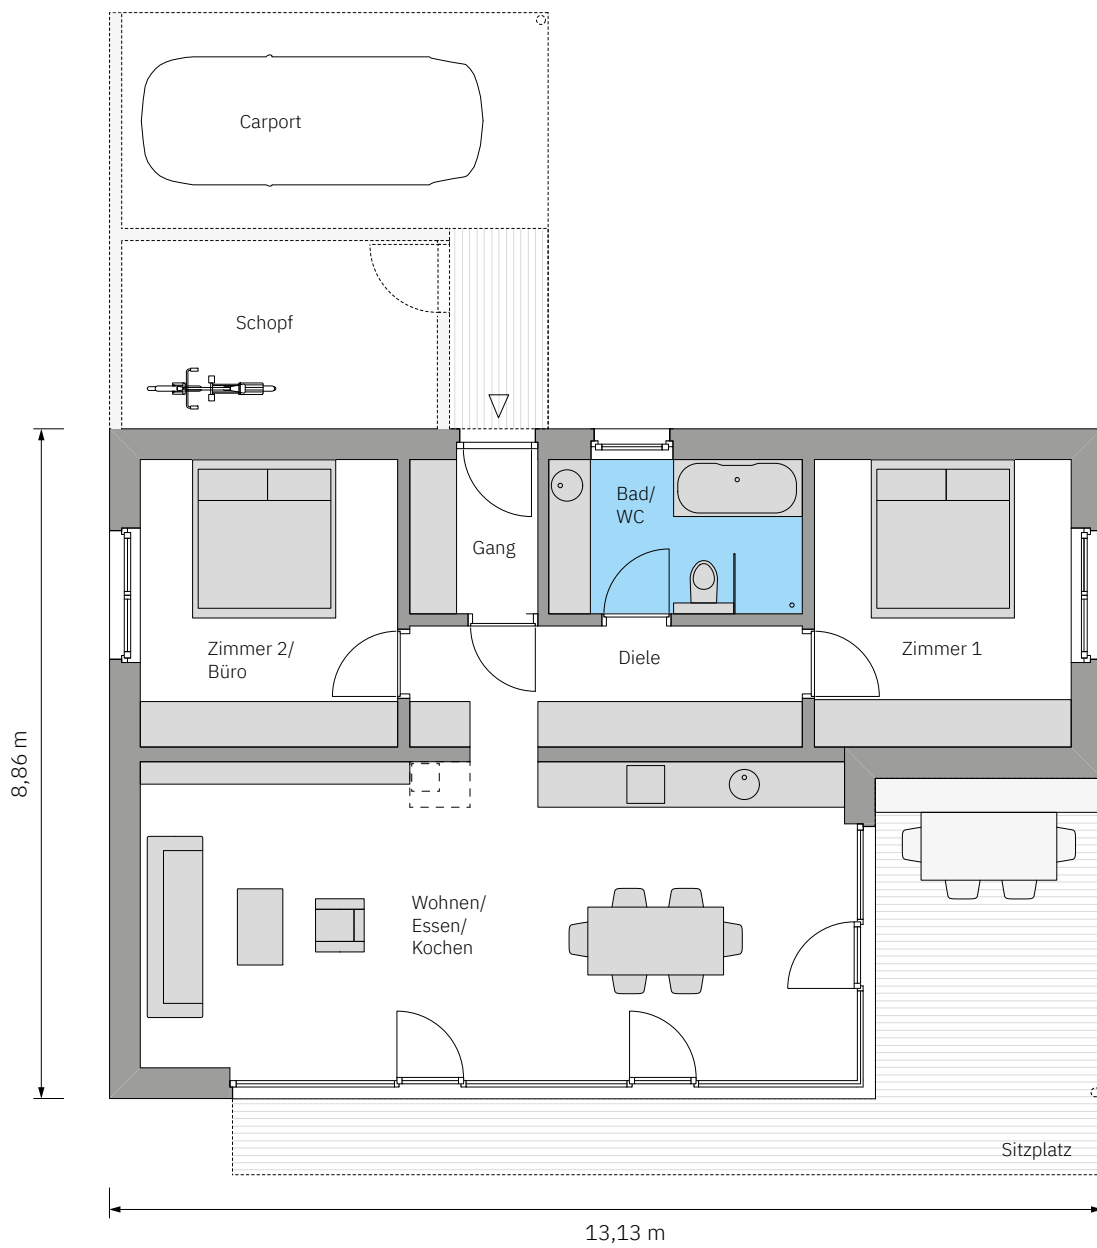

# FIXHAUS 5

DAS MONTAFONER HOLZHAUS

**FRITZ**  
H O L Z B A U

## ERDGESCHOSS

**82,0 m<sup>2</sup>**

Gang	3,4 m <sup>2</sup>
Bad/WC	6,8 m <sup>2</sup>
Zimmer 1	12,8 m <sup>2</sup>
Zimmer 2/Büro	13,00 m <sup>2</sup>
Wohnen/Essen/Kochen	37,7 m <sup>2</sup>
Diele	8,3 m <sup>2</sup>

**GESAMTWOHNNUTZFLÄCHE  
82,0 m<sup>2</sup>**

### FIXHAUS 5

Bei diesem Bungalow-Fixhaus mit 82 m<sup>2</sup> Wohnfläche findet Wohnen auf einer Ebene statt. Offen und lichtdurchflutet stellt sich der Wohn- & Essbereich dar. Das Haus ist mit zwei Schlafräumen und einem Badezimmer ausgestattet. Beim Windfang und im Flur bieten sich weitere Möglichkeiten für Stauraum. Der überdachte Sitzplatz ergänzt im Sommer den Wohnbereich.